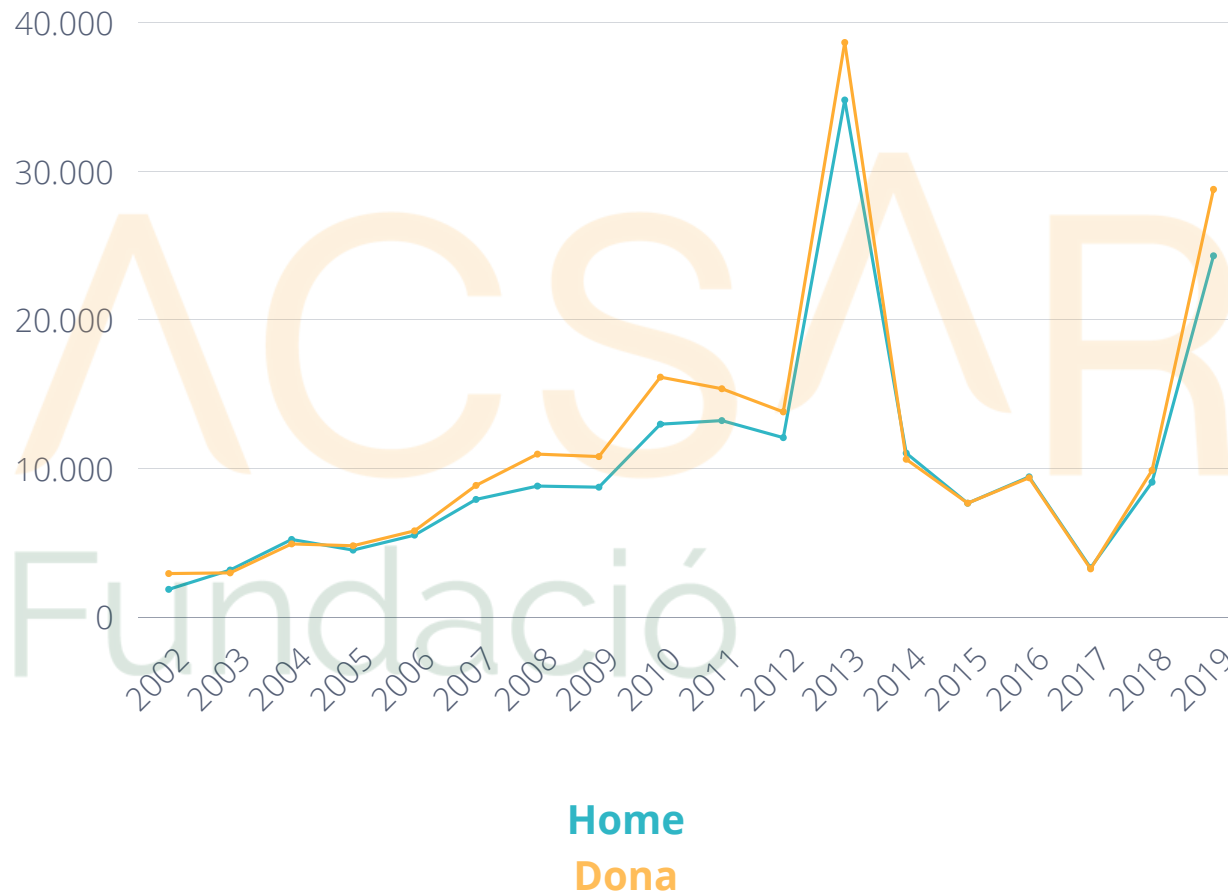

Concessions de nacionalitat espanyola a Catalunya

Total per any

Font: Idescat (<https://www.idescat.cat/pub/?id=connac>)

Concessions de nacionalitat espanyola a Catalunya

Per sexe i any

Font: Idescat (<https://www.idescat.cat/pub/?id=connac>)

Concessions de nacionalitat espanyola a Catalunya

Per grup d'edat i any

De 0 a 4 anys De 5 a 14 anys De 15 a 24 anys De 25 a 34 anys
De 35 a 44 anys De 45 a 54 anys De 55 a 64 anys De 65 anys i més

Font: Idescat (<https://www.idescat.cat/pub/?id=connac>)