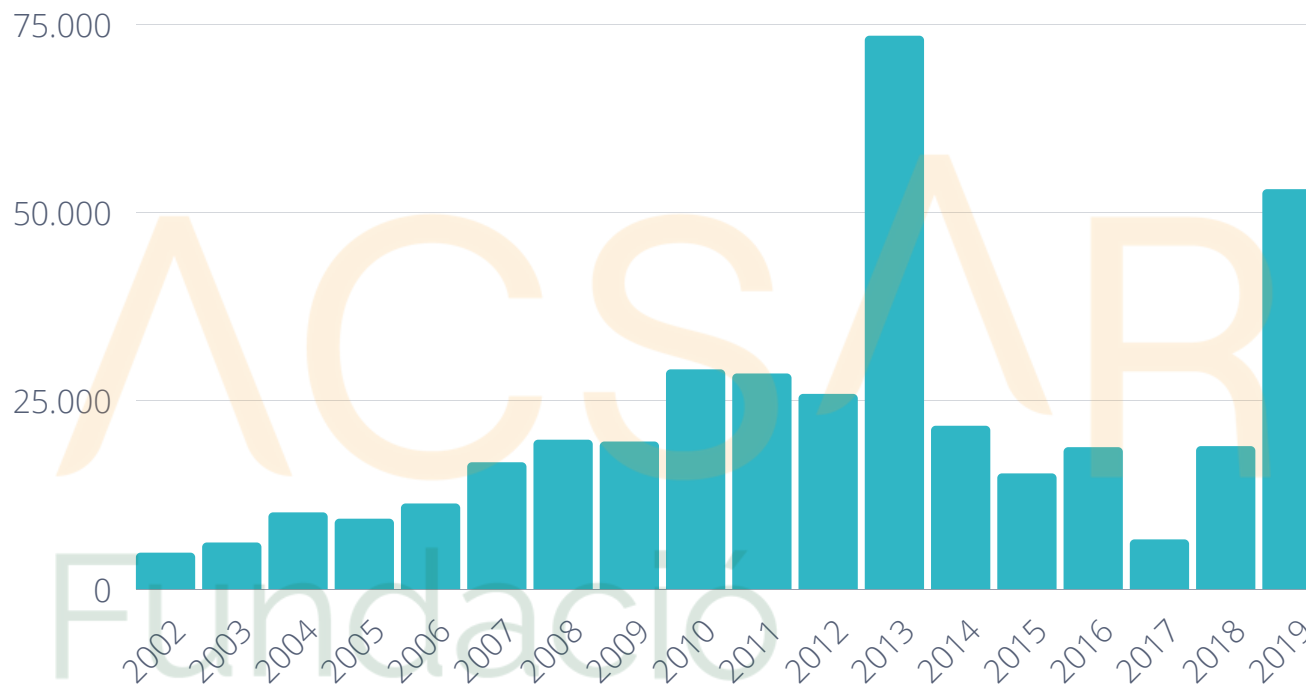

Concessions de nacionalitat espanyola a Catalunya

Total per any

Font: Idescat (<https://www.idescat.cat/pub/?id=connac>)

Concessions de nacionalitat espanyola a Catalunya

Per sexe i any

Font: Idescat (<https://www.idescat.cat/pub/?id=connac>)

Concessions de nacionalitat espanyola a Catalunya

Per grup d'edat i any

De 0 a 4 anys De 5 a 14 anys De 15 a 24 anys De 25 a 34 anys
De 35 a 44 anys De 45 a 54 anys De 55 a 64 anys De 65 anys i més

Font: Idescat (<https://www.idescat.cat/pub/?id=connac>)