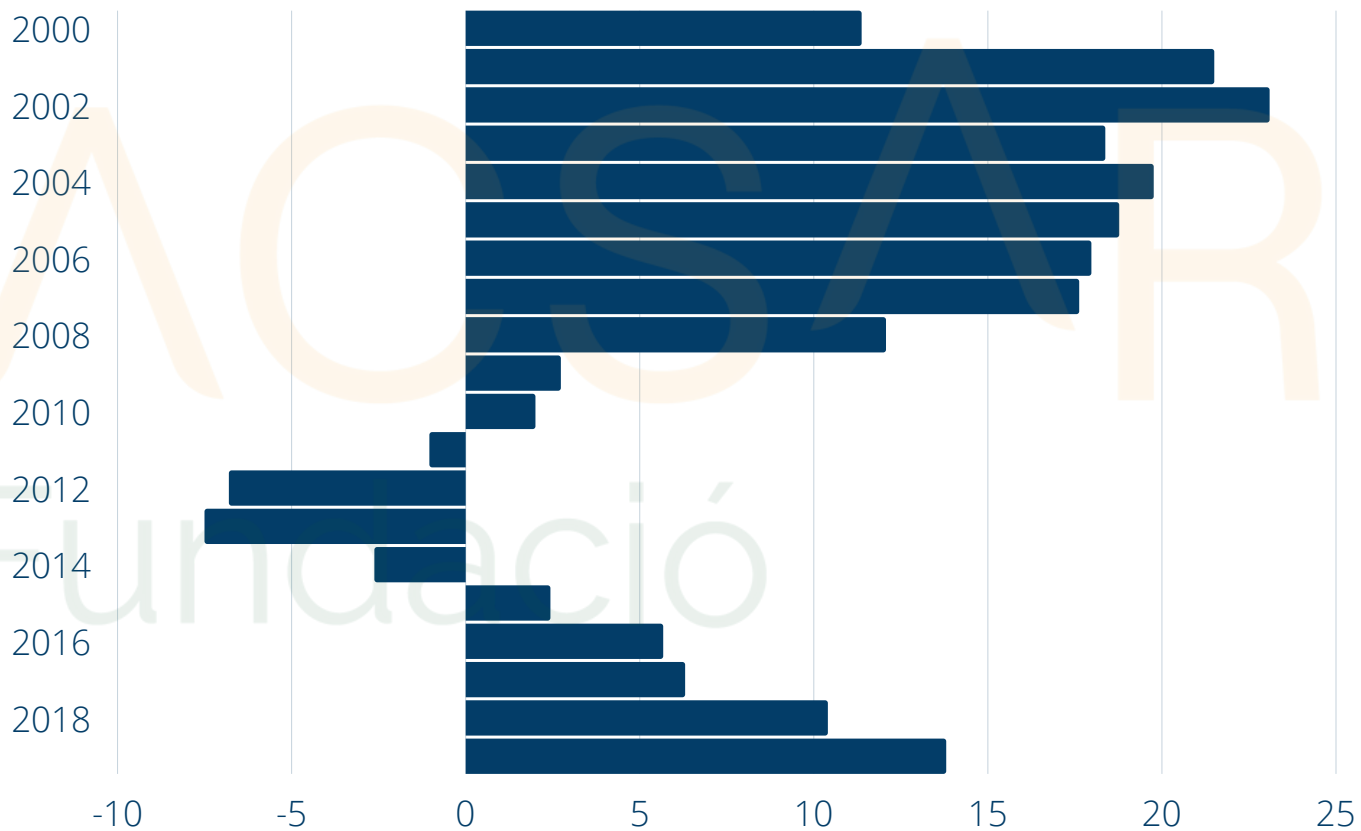

Creixement migratori a Catalunya

Total

Font: IDESCAT (<https://www.idescat.cat/indicadors/?id=anuals&n=10330&t=201800&col=1>)

Creixement migratori a Catalunya

Taxa per cada 1.000 habitants

Font: IDESCAT (<https://www.idescat.cat/indicadors/?id=anuals&n=10330&t=201800&col=1>)

Creixement migratori a Catalunya

Comparació amb el creixement natural

Creixement migratori

Creixement natural

Creixement total