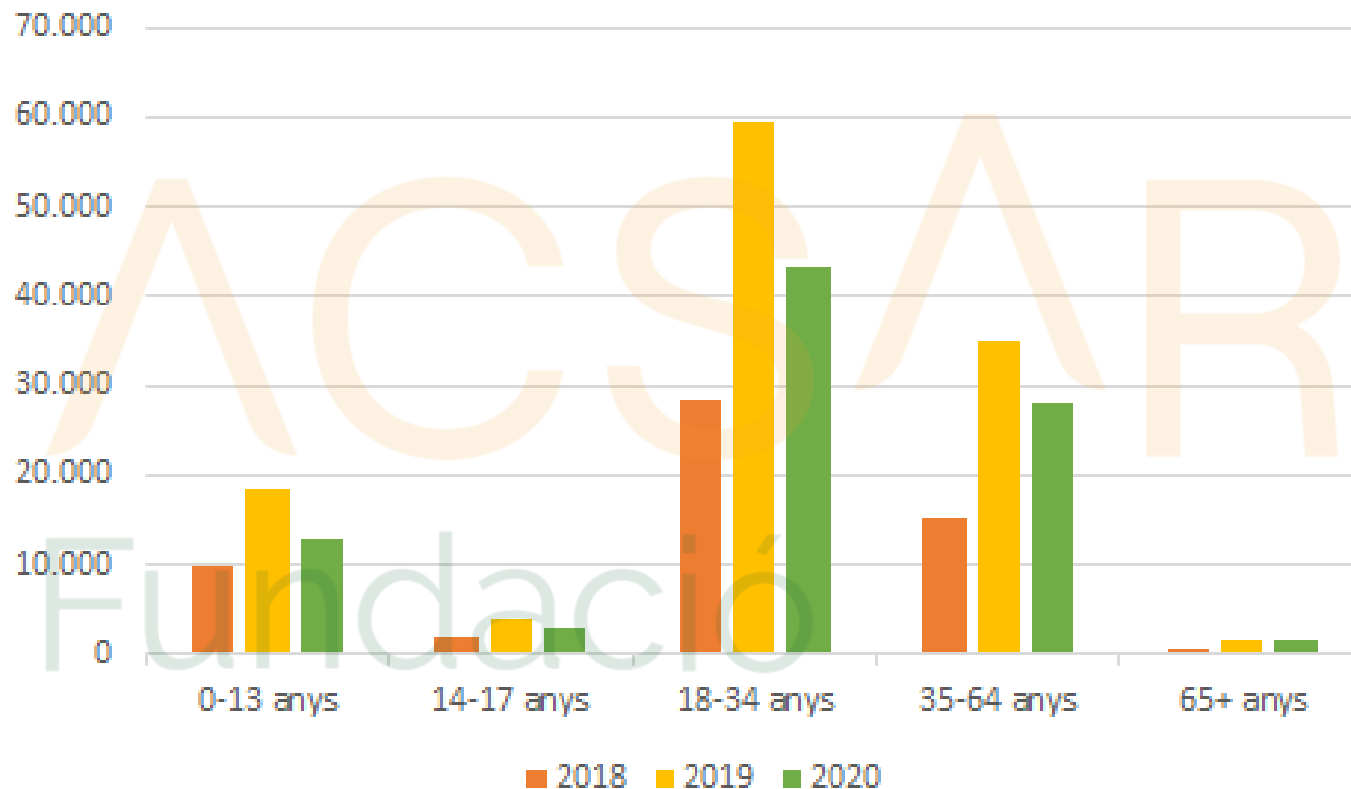

# Sol·licituds d'asil a Espanya

Total per any

Font: Ministerio del Interior: <http://www.interior.gob.es/web/servicios-al-ciudadano/oficina-de-asilo-y-refugio/datos-e-informacion-estadistica>

# Peticions d'asil per edat del sol·licitant

Total per anys i edats

Font: **Ministerio del Interior:** <http://www.interior.gob.es/web/servicios-al-ciudadano/oficina-de-asilo-y-refugio/datos-e-informacion-estadistica>