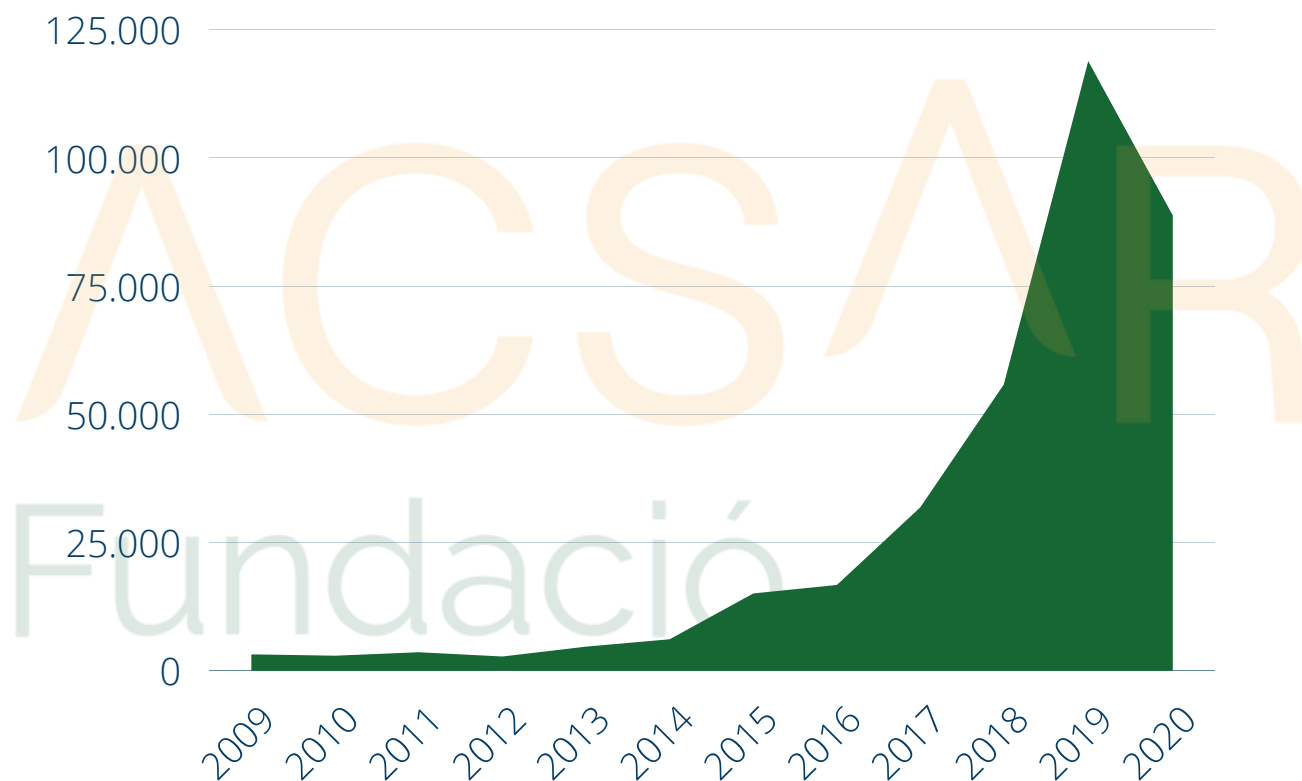

# Sol·licituds d'asil a Espanya

Total per any

Font: Ministerio del Interior: <http://www.interior.gob.es/web/servicios-al-ciudadano/oficina-de-asilo-y-refugio/datos-e-informacion-estadistica>

# Peticions d'asil per edat del sol·licitant

Total per anys i edats

Font: **Ministerio del Interior:** <http://www.interior.gob.es/web/servicios-al-ciudadano/oficina-de-asilo-y-refugio/datos-e-informacion-estadistica>