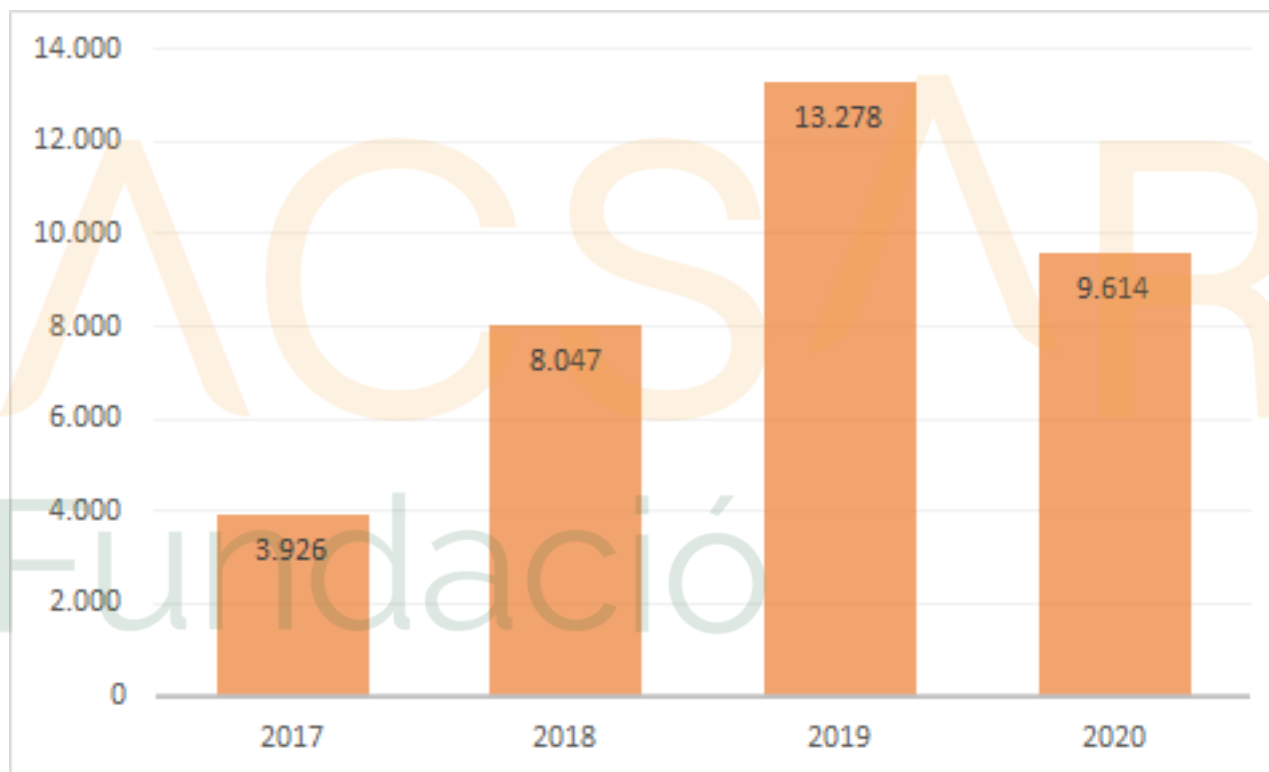

Sol·licituds d'asil a Catalunya

Total per any

Font: <http://www.ccar.cat/dades-asil-2020/>